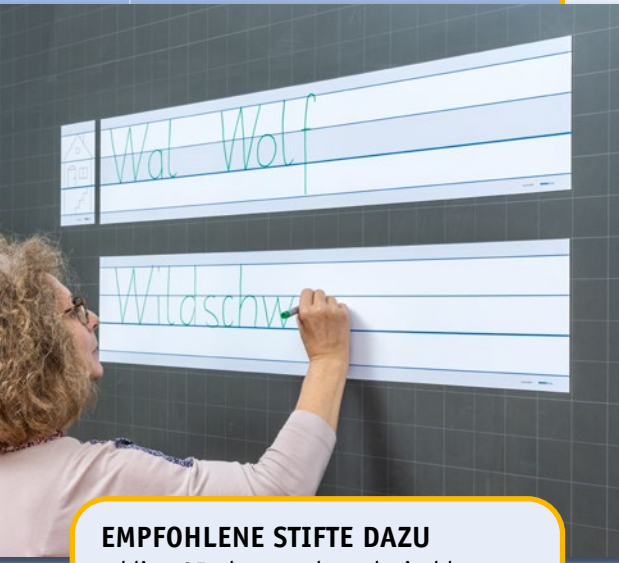

Neuheiten in der Basilo-Reihe

Deutschschweizer Basisschrift

BASILO-LINEAL

Mit dem handlichen Basilo-Lineal sind die Buchstaben und Zahlen der Deutschschweizer Basisschrift auf dem Pult der Lernenden stets präsent und in Griffnähe.

BASILO 2 – 2./3. KLASSE

RUNDWENDEN UND ERSTE VERBINDUNGEN ERLERNEN

- Formblätter | Art.-Nr. 20.407
- Schreibheft | Art.-Nr. 20.406

BASILO 3 – AB 3. KLASSE

VERBINDUNGEN ANWENDEN

- Schreibheft | Art.-Nr. 20.417

Zusatzmaterialien im Bereich Handschrift

MAGNETHAFTENDES LINEATUR-BAND FÜR DIE BASISCHRIFT MIT BASISCHRIFT-HAUS

Mit dem Lineatur-Band entfällt lästiges, zeitraubendes Vorzeichnen an der herkömmlichen Wandtafel. Haftet auf magnetischem Untergrund.