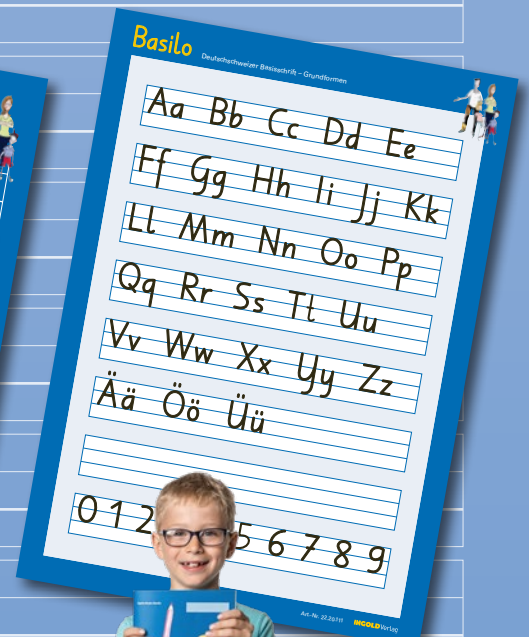

BASILO-BUCHSTABENÜBERSICHT

Ob während des Unterrichts oder als Erinnerungsstütze bei den Hausaufgaben, der A4-Übersichtsblock hilft den Lernenden, die Buchstaben- und Zahlenformen der Deutschschweizer Basisschrift zu verinnerlichen. vierfarbig bedruckt | mit Graukarton 50 Blatt A4

Art.-Nr. 22.20.111 | CHF 12.50